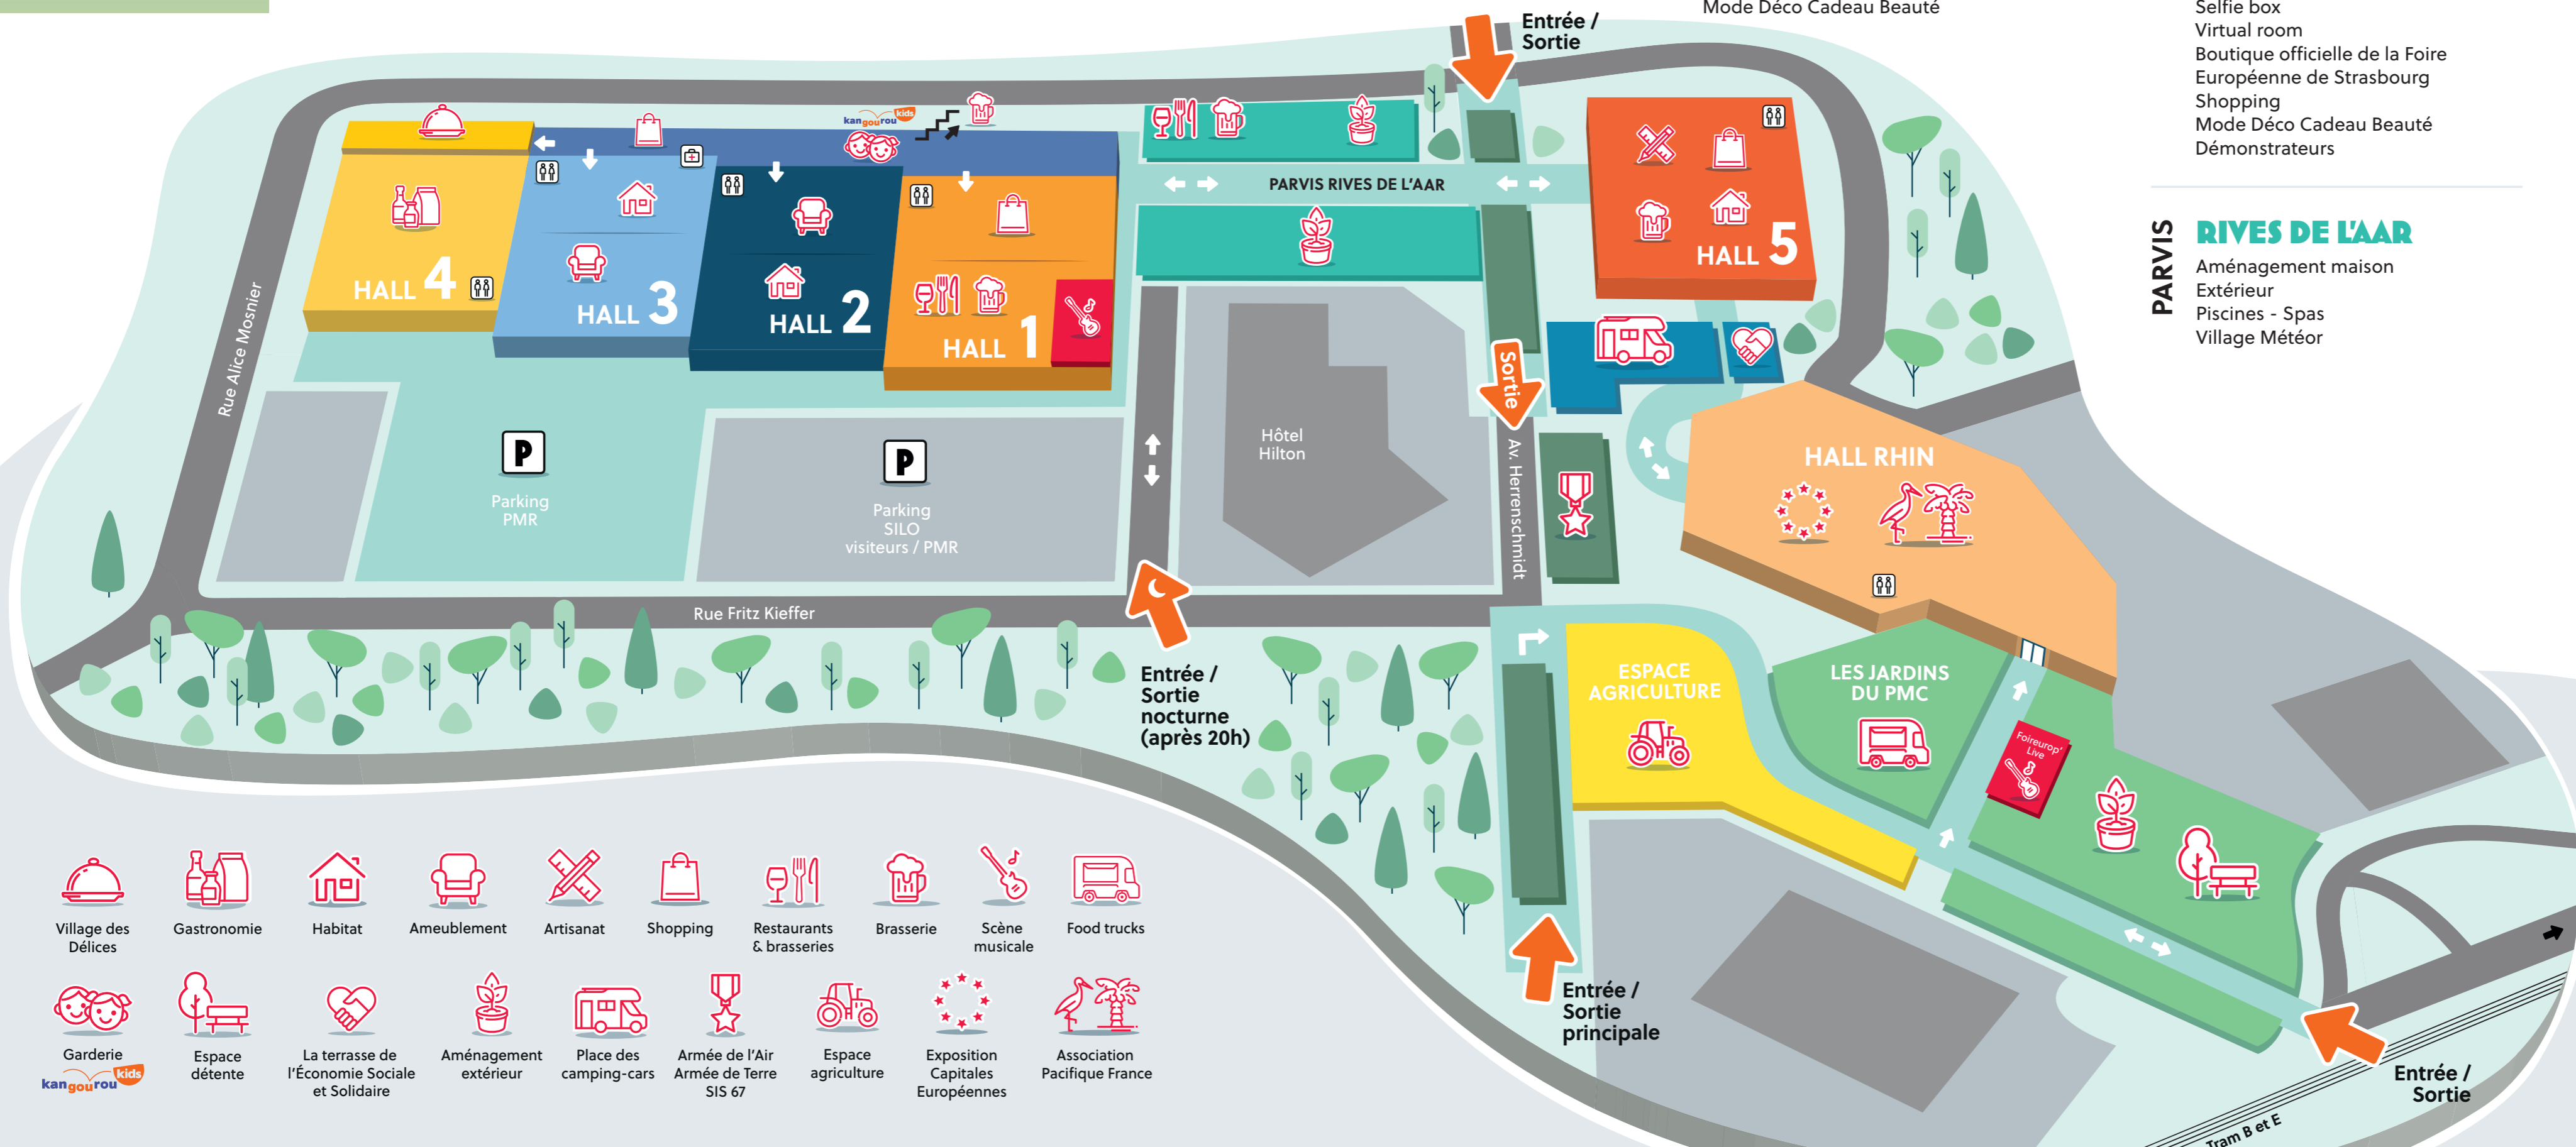

**ESPACE GALERIE DE LA FOIRE**  
 Sport  
 Région Grand Est  
 Parc Sainte-Croix  
 Radio Foire  
 Salon Made in Alsace  
 Garderie  
 Selfie box  
 Virtual room  
 Boutique officielle de la Foire Européenne de Strasbourg  
 Shopping  
 Mode Déco Cadeau Beauté  
 Démonstrateurs

**ESPACE AGRICULTURE**  
 Chambre d'Agriculture Alsace  
 Épicerie Alsace Qualité  
 Ferme pédagogique  
 Filières agricoles  
 Produits locaux

- |                         |                |  |                       |                        |                                      |                          |                                  |                              |             |
|-------------------------|----------------|--|-----------------------|------------------------|--------------------------------------|--------------------------|----------------------------------|------------------------------|-------------|
|                         |                |  |                       |                        |                                      |                          |                                  |                              |             |
| Village des Délices     | Gastronomie    | Habitat  | Ameublement           | Artisanat              | Shopping                             | Restaurants & brasseries | Brasserie                        | Scène musicale               | Food trucks |
|                         |                |  |                       |                        |                                      |                          |                                  |                              |             |
| Garderie kangourou kids | Espace détente | La terrasse de l'Économie Sociale et Solidaire | Aménagement extérieur | Place des camping-cars | Armée de l'Air Armée de Terre SIS 67 | Espace agriculture       | Exposition Capitales Européennes | Association Pacifique France |             |